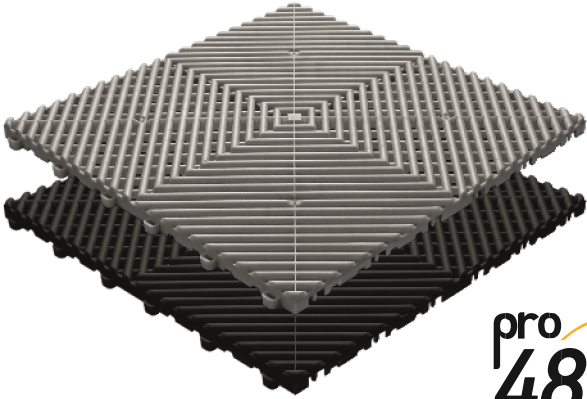

RACE

pro
48

Maße: 40 × 40 × 1,8 cm

Paketgröße: 6 Fliesen ≈ 0,96m²

Material: Polypropylen, 100% recycelbar

Temperaturbeständig: -20 bis 70°C

Belastbar bis 30 t/m²

Kinderleichte und schnelle Verlegung
(ca. 50m² in 30 min)

Resistent gegen Säuren, Laugen,
Basen und Kohlenwasserstoff

Garantie: Material/Funktion 15 Jahre,
UV-Stabilität: 5 Jahre

MADE IN GERMANY

Das Original seit 30 Jahren

WEISS

SCHWARZ

DUNKELGRAU

REFLEXBLAU

WEISS-ALU

GRAU-ALU

GELB

ORANGE

ROT

GELB-GRÜN

GRÜN

LICHTGRAU